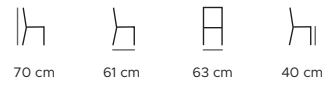

**KÓD / code**

WR72-3KM-44-4L-RA/RAG

čalounění / ocel podnož  
upholstery / steel base**ROZMĚRY / dimensions (cm)**

<b>HMOTNOST / weight (kg)</b>	6,4
<b>BALENÍ (ks) / packaging (pcs)</b>	1
<b>SPOTŘEBA LÁTKY (bm) / upholstery consumption (lm)</b>	1,4
<b>TESTOVÁNO / tested (kg)</b>	120

**KÓD / code**

WR74-5M-44-4L-RA/RAG

čalounění / ocel podnož  
upholstery / steel base**ROZMĚRY / dimensions (cm)**

---

<b>HMOTNOST / weight (kg)</b>	7
<b>BALENÍ (ks) / packaging (pcs)</b>	1
<b>SPOTŘEBA LÁTKY (bm) / upholstery consumption (lm)</b>	1,8
<b>TESTOVÁNO / tested (kg)</b>	120