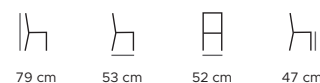

ROZMĚRY / dimensions (cm)

HMOTNOST / weight (kg)	5,4
BALENÍ (ks) / packaging (pcs)	1
SPOTŘEBA LÁTKY (bm) / upholstery consumption (lm)	1,4
TESTOVÁNO / tested (kg)	120